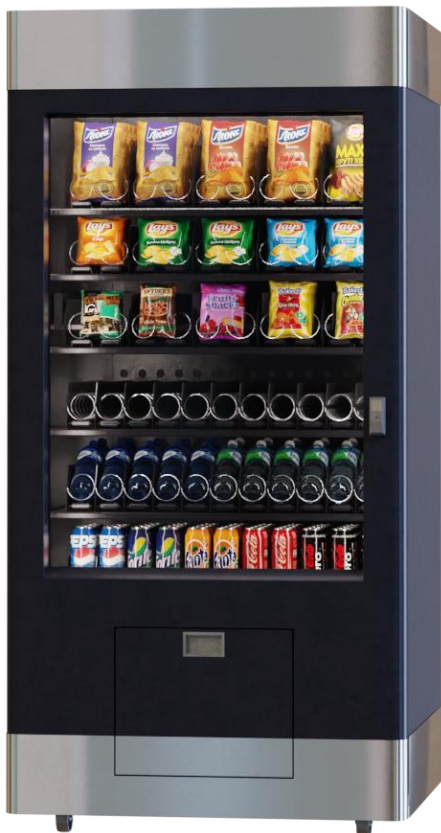

Kombiautomat Flavura „QUBE“

„QUBE“ ist eine einzigartige Lösung hinsichtlich Anzahl und Vielfalt der zu platzierenden Produkte.

Es ist schwer vorstellbar, dass QUBE bis zu 120 verschiedene Artikel (insgesamt bis zu 2880 Stück *) fassen kann.

* für bestimmte Größen von Wareneinheiten

flavura

Kombiautomat Flavura „QUBE“

Master-Payment-Optionen

Touch 19

Touch 10

Touch M

Touch S

Hot Meal - Kombination Flavura „QUBE + MW-Modul“

Mit unserer Hot-Meal-Kombination bieten wir Ihnen eine platzsparende Automatenlösung für Ihre SB-Kantine.

Als Master-Payment-Einheit ist die 19“ Version (siehe Abb.) oder die 10“ Version (techn. Zeichnung nächste Seite) verwendbar.

flavura

Hot Meal - Kombination Flavura „QUBE + MW-Modul“

Es können zudem noch weitere QUBE-Automaten an das Master-Steuerungsmodul angeschlossen werden. Zum Beispiel für Kaltgetränke und Snacks.

flavura

Kombiautomat Flavura „QUBE“