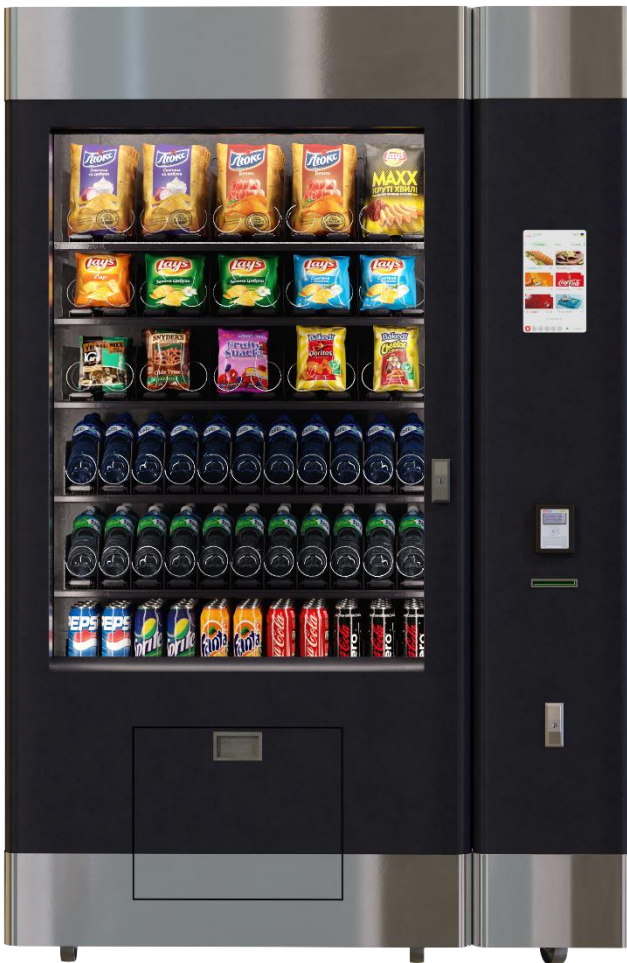

Kombiautomat Flavura „QUBE“

„QUBE“ ist eine einzigartige Lösung hinsichtlich Anzahl und Vielfalt der zu platzierenden Produkte.

Es ist schwer vorstellbar, dass QUBE bis zu 120 verschiedene Artikel (insgesamt bis zu 2880 Stück *) fassen kann.

Der Touchscreen bietet viele Funktionen: Anzeige von Multimedia-Werbung, Promo-Videos, detaillierte Informationen über jedes Produkt.

Außerdem gibt es eine Warenkorb- und Multi-Sale-Funktion, die es ermöglicht, mehrere Produkte in einer Transaktion zu kaufen.

* für bestimmte Größen von Wareneinheiten

flavura

Kombiautomat Flavura „QUBE“

Master-Payment-Optionen

Touch 19

Touch 10

Touch M

Touch S

Hot Meal - Kombination Flavura „QUBE + MW-Modul“

Mit unserer Hot-Meal-Kombination bieten wir Ihnen eine platzsparende Automatenlösung für Ihre SB-Kantine.

Als Master-Payment-Einheit ist die 19“ Version (siehe Abb.) oder die 10“ Version (techn. Zeichnung nächste Seite) verwendbar.