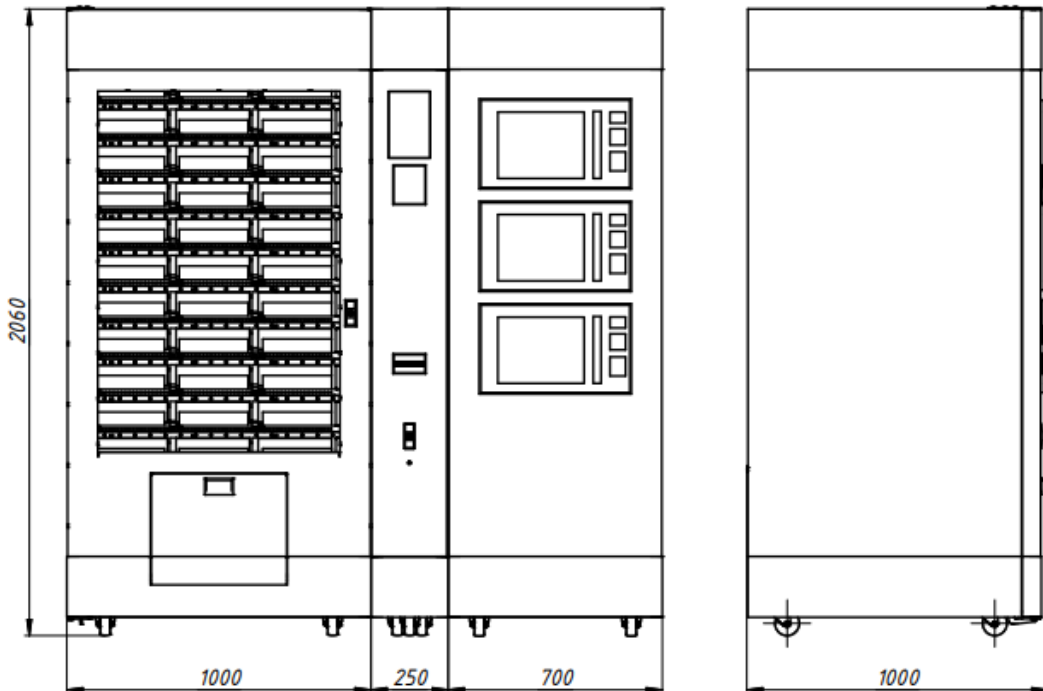

flavura

Hot Meal - Kombination Flavura „QUBE + MW-Modul“

Es können zudem noch weitere QUBE-Automaten an das Master-Steuerungsmodul angeschlossen werden. Zum Beispiel für Kaltgetränke und Snacks.